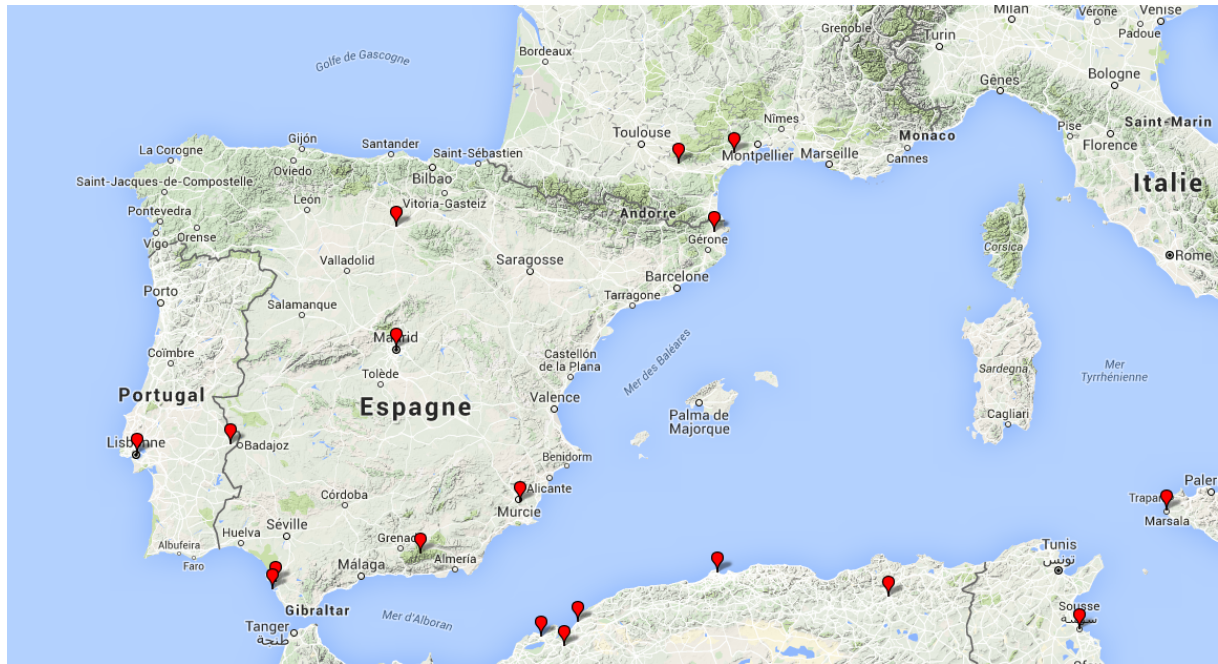

Cette espèce n'est présente que dans le sud de la France. On la trouve de manière dispersée dans les départements méditerranéens. Elle est protégée en Provence-Alpes-Côte d'Azur (Arrêté du 9 mai 1994). En Languedoc-Roussillon cette espèce fait partie des espèces déterminantes des zones naturelles d'intérêt écologique, faunistique et floristique (ZNIEFF) (A propos des ZNIEFF).

Source : tela-botanica

<http://www.tela-botanica.org/mission/helianthemumledifolium/>

L'Herbier de l'Université de Strasbourg participe à la mission **Hélianthème** en faisant l'inventaire des spécimens d'*Helianthemum ledifolium* (L.) Mill. dans ses collections.

Au total, 20 spécimens ont été trouvés dans l'Herbier général et dans l'Herbier de Boissieu.

*Helianthemum apenninum* (L.) Mill. dans le Briançonnais

Diagramme floral d'*Helianthemum vulgare* Gaertn.  
= *Helianthemum nummularium* var. *grandiflorum* (Scop.) B.Boeck

Carte générale de répartition des spécimens d'*Helianthemum ledifolium* (L.) Mill.

*Helianthemum ledifolium* (L.) Mill. autour de la Méditerranée