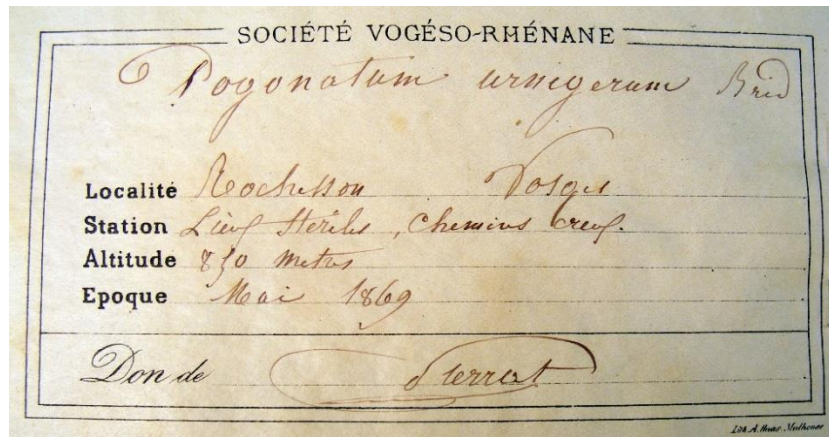

Pogonatum urnigerum (Hedw.) P. Beauv. - STR-64475. Photo F. Deluzarche - SBA